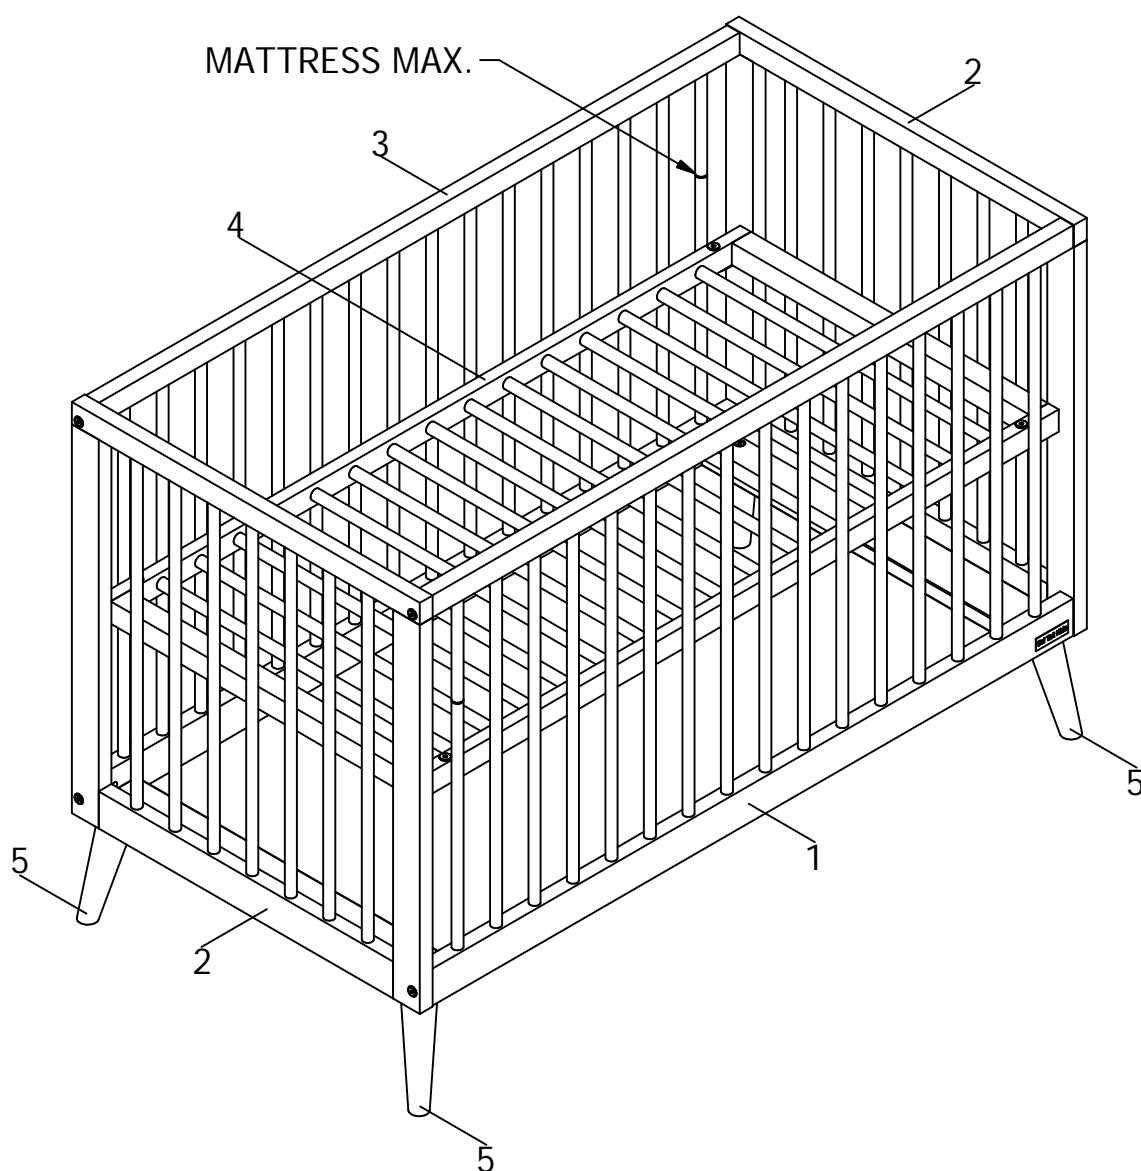

Toi Toi Kids®

art.:114402.03

JORT
bed 60x120 white/natural

09.05.2023

BG ИНСТРУКЦИИ ЗА СГЛОБЯВАНЕ
CS MONTÁŽNÍ NÁVOD
DA MONTERINGSINSTRUKTIONER
DE MONTAGEANLEITUNGEN
EL ΟΔΗΓΙΕΣ ΣΥΝΑΡΜΟΛΟΓΗΣΗΣ
EN ASSEMBLY INSTRUCTIONS
ES INSTRUCCIONES DE MONTAJE

ET KOKKUVÕTMISJUHISED
FI KOKOAMISOHJEET
FR NOTICE DE MONTAGE
GA IONSTRAIMÍ TIONÓL
HR UPUTE ZA MONTAŽU
HU ÖSSZESZERELÉSI ÚTMUTATÓ
IS LEIÐBEININGAR

IT ISTRUZIONI DI MONTAGGIO
LT SURINKIMO INSTRUKCIJA
LV MONTĀŽAS NORĀDĪJUMI
MK/SL УПАТСТВО ЗА СОБРАНИЕ
MT STRUZZJONIJIET TA 'ASSEMBLEA
NL MONTAGE HANDLEIDING
NO MONTERINGSINSTRUKSJONER

PL INSTRUKCJE SKŁADANIA
PT INSTRUÇÕES DE MONTAGEM
RO INSTRUCȚIUNI DE ASAMBLARE
SK MONTÁŽNE POKYNY
SL NAVODILA ZA MONTAŽO
SR УПУТСТВО ЗА МОНТИРАЊЕ
SV MONTERINGSANVISNINGAR
TR MONTAJ TALİMATLARI