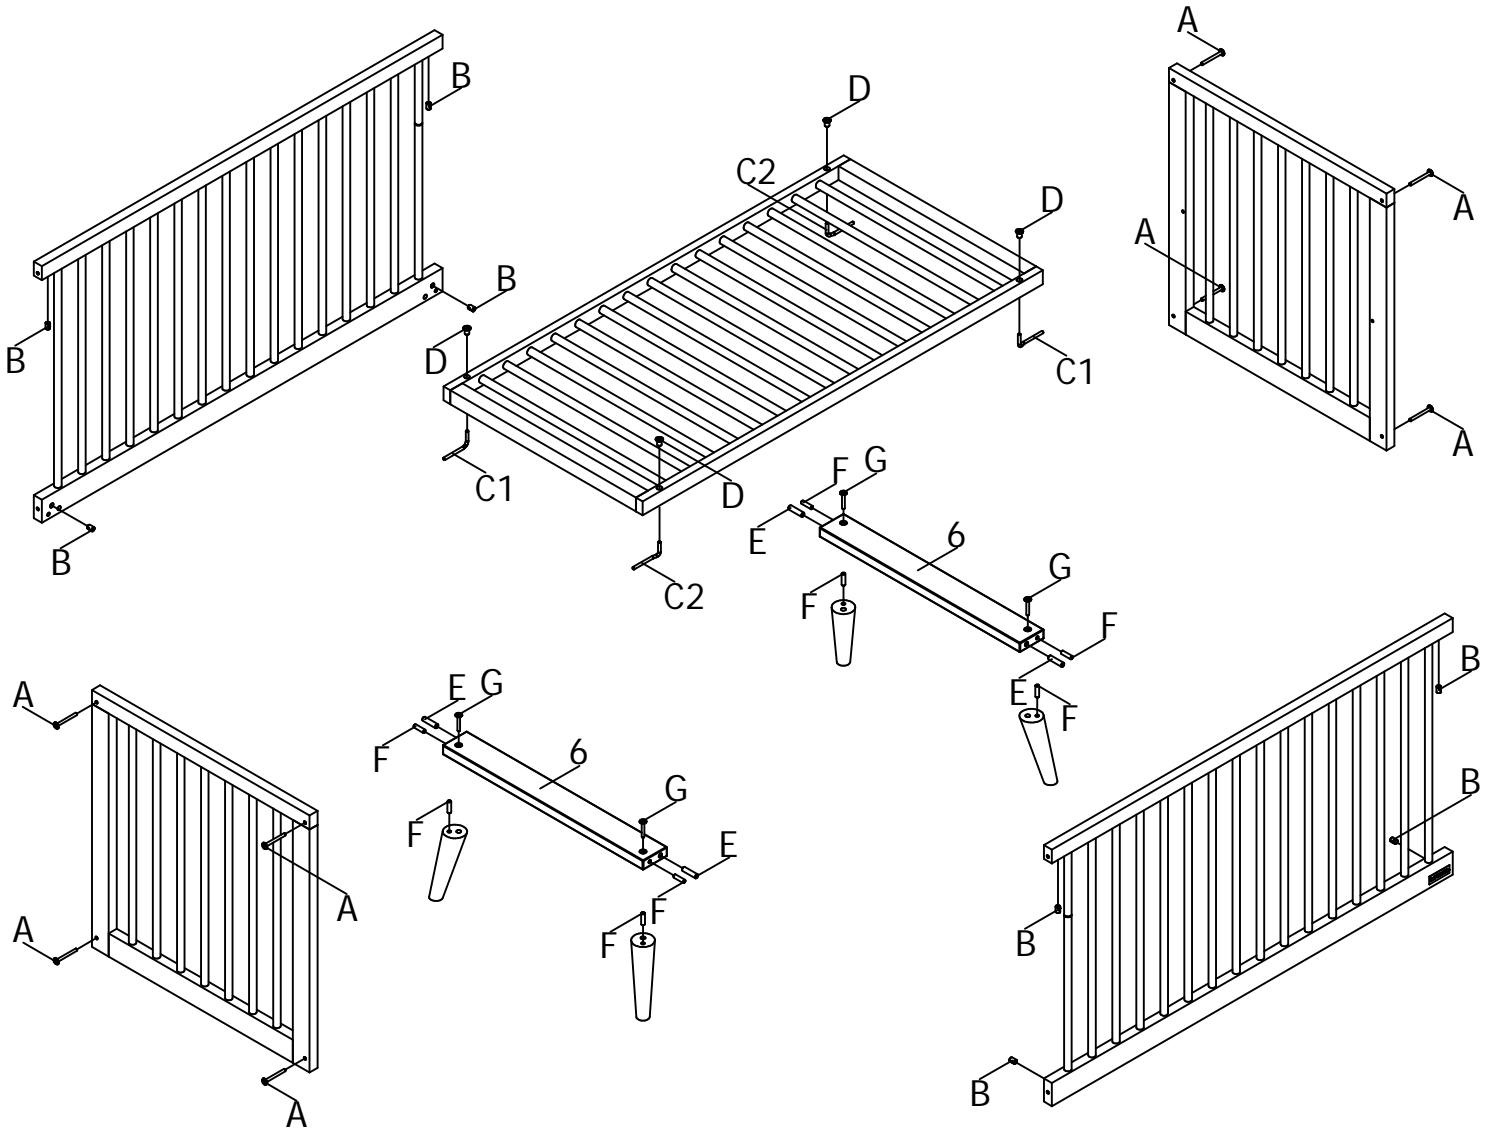

M6X60 8X	 M6 8X	 2X	 2X	 M6 4X	 Ø10x40 4X
  Ø8X30 8X	 M6X35 4X	 SW4 1X	 SW5 1X